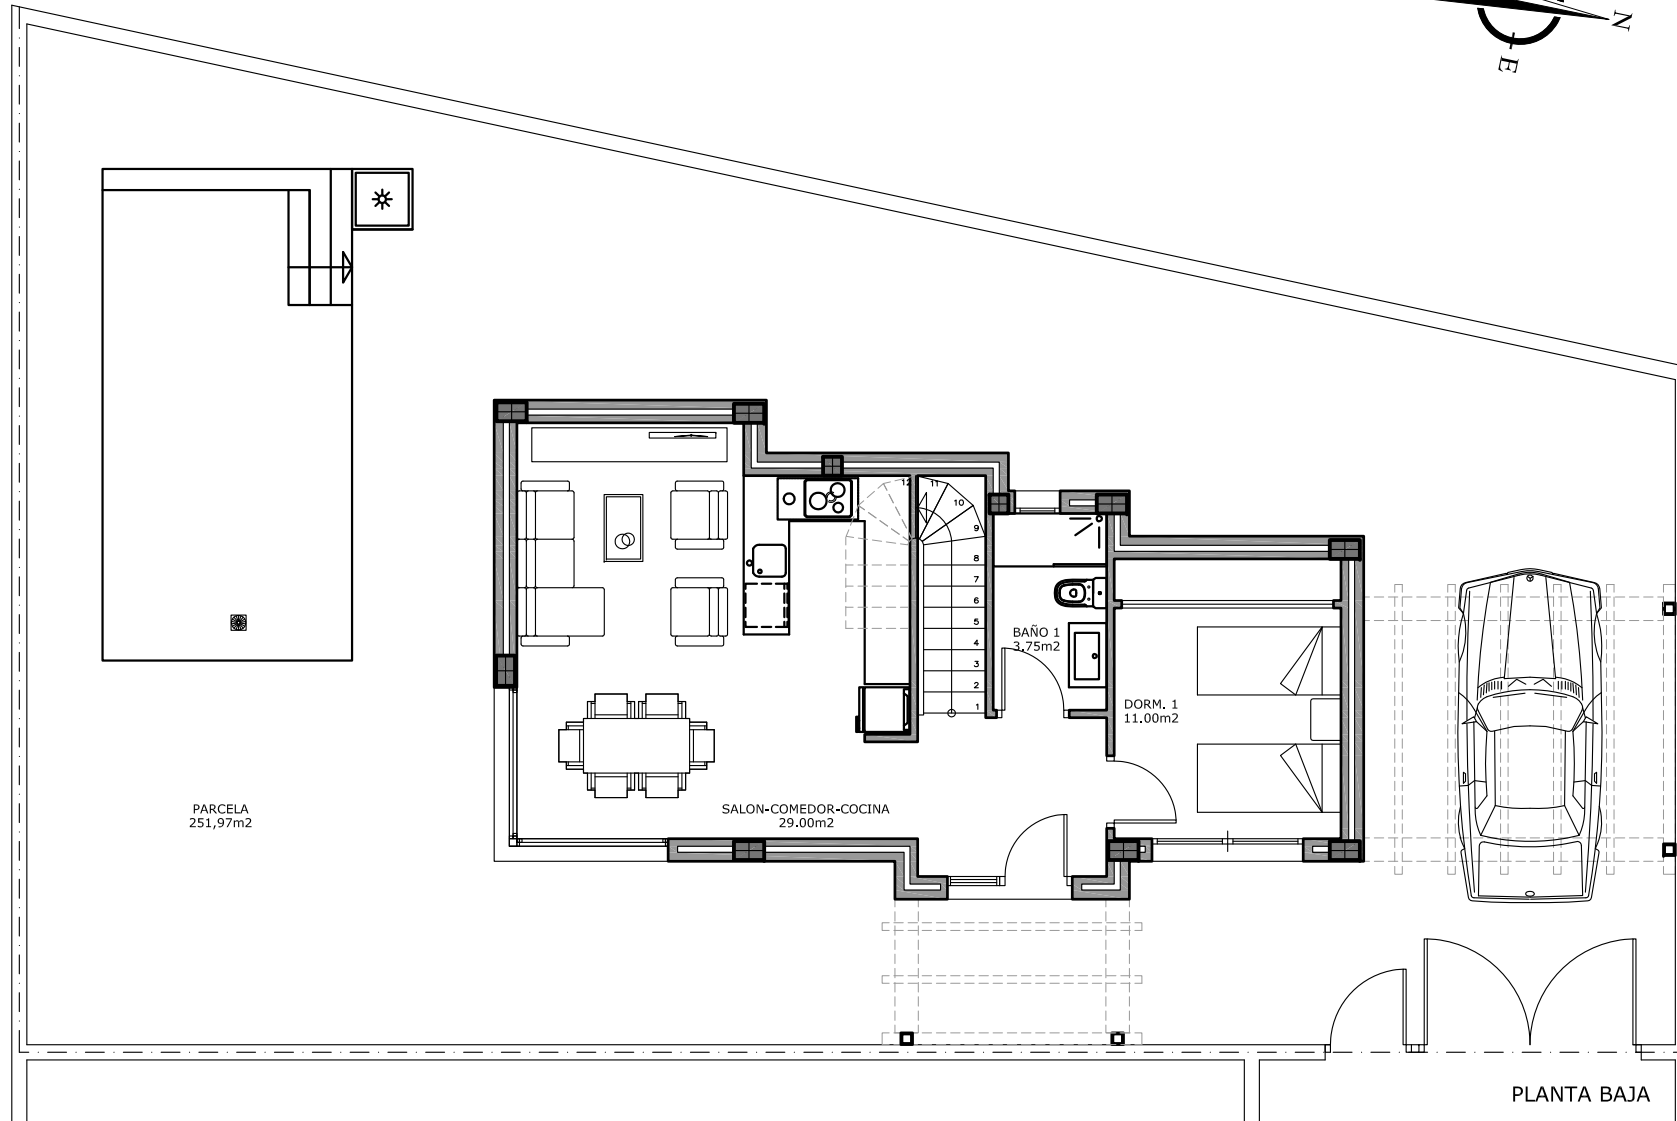

SUPERFICIES - LAGUNA ROSA PLUS

PLANTA BAJA	49,00m ²
PORCHE Y PERGOLA	12,00m ²
GALERÍA	4,00m ²
PLANTA ALTA	46,00m ²
TERRAZA PLANTA ALTA	16,00m ²
TORREÓN	4,00m ²
SOLARIUM	29,00m ²
+JARDÍN	

SUPERFICIES - LAGUNA ROSA

PLANTA BAJA	49,00m ²
PORCHE Y PERGOLA	12,00m ²
GALERÍA	4,00m ²
PLANTA ALTA	46,00m ²
TERRAZA PLANTA ALTA	16,00m ²
+JARDÍN	

SUPERFICIE PARCELA
251.97m²

RESIDENCIAL "VILLAS AMAY LAS LAGUNAS"

PARCELA Nº 6

ESCALA: 1/100

PLANTA CASTILLETE

PLANTA CUBIERTAS

PLANTA PRIMERA

Modelo "Laguna verde"

Superficie construida = 101,50 m²
 Solarium = 39,90 m²

Modelo "Laguna verde"

Superficie construida = 101,50 m²
Solarium = 39,90 m²

SUPERFICIES - LAGUNA AZUL 2D

PLANTA BAJA	49,00m ²
PORCHE Y PERGOLA	12,00m ²
GALERÍA	4,00m ²
PLANTA ALTA	46,00m ²
TORREÓN	4,00m ²
SOLARIUM	45,00m ²
+JARDÍN	

SUPERFICIES - LAGUNA AZUL 3D

PLANTA BAJA	49,00m ²
PORCHE Y PERGOLA	12,00m ²
GALERÍA	4,00m ²
PLANTA ALTA	46,00m ²
TORREÓN	4,00m ²
SOLARIUM	45,00m ²
+JARDÍN	