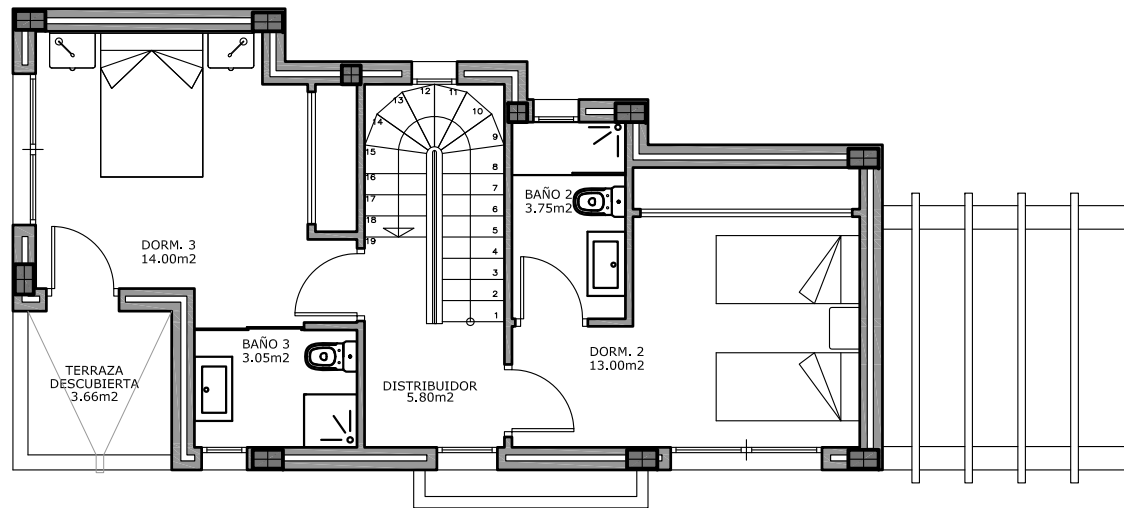

SUPERFICIES - LAGUNA ROSA PLUS

PLANTA BAJA	49,00m ²
PORCHE Y PERGOLA	12,00m ²
GALERÍA	4,00m ²
PLANTA ALTA	46,00m ²
TERRAZA PLANTA ALTA	16,00m ²
TORREÓN	4,00m ²
SOLARIUM	29,00m ²
+JARDÍN	

SUPERFICIES - LAGUNA ROSA

PLANTA BAJA	49,00m ²
PORCHE Y PERGOLA	12,00m ²
GALERÍA	4,00m ²
PLANTA ALTA	46,00m ²
TERRAZA PLANTA ALTA	16,00m ²
+JARDÍN	

SUPERFICIE PARCELA
251.97m²

RESIDENCIAL "VILLAS AMAY LAS LAGUNAS"

PARCELA Nº 6

ESCALA: 1/100

PLANTA CASTILLETE

PLANTA CUBIERTAS

PLANTA PRIMERA

Modelo "Laguna verde"

Superficie construida = 101,50 m²
 Solarium = 39,90 m²

Modelo "Laguna verde"

Superficie construida = 101,50 m²
Solarium = 39,90 m²

SUPERFICIES - LAGUNA AZUL 2D

PLANTA BAJA	49,00m ²
PORCHE Y PERGOLA	12,00m ²
GALERÍA	4,00m ²
PLANTA ALTA	46,00m ²
TORREÓN	4,00m ²
SOLARIUM	45,00m ²
+JARDÍN	

SUPERFICIES - LAGUNA AZUL 3D

PLANTA BAJA	49,00m ²
PORCHE Y PERGOLA	12,00m ²
GALERÍA	4,00m ²
PLANTA ALTA	46,00m ²
TORREÓN	4,00m ²
SOLARIUM	45,00m ²
+JARDÍN	