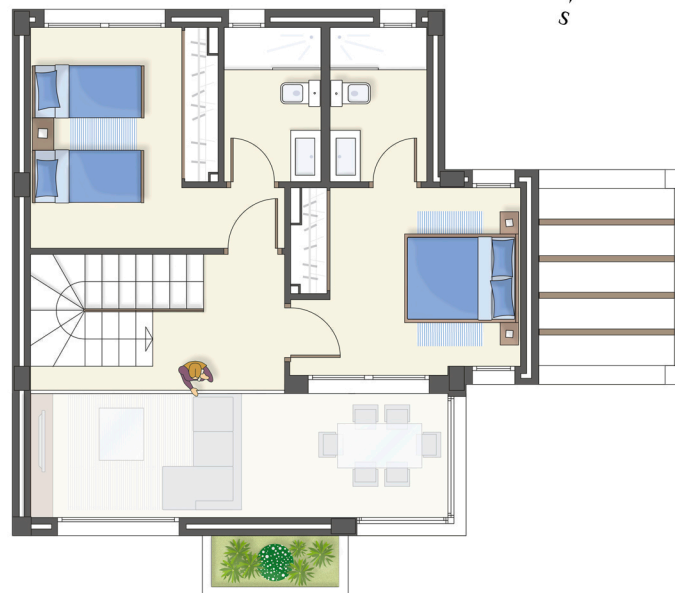

SUPERFICIES - LAGUNA ROSA PLUS

PLANTA BAJA	49,00m ²
PORCHE Y PERGOLA	12,00m ²
GALERÍA	4,00m ²
PLANTA ALTA	46,00m ²
TERRAZA PLANTA ALTA	16,00m ²
TORREÓN	4,00m ²
SOLARIUM	29,00m ²
+JARDÍN	

SUPERFICIES - LAGUNA ROSA

PLANTA BAJA	49,00m ²
PORCHE Y PERGOLA	12,00m ²
GALERÍA	4,00m ²
PLANTA ALTA	46,00m ²
TERRAZA PLANTA ALTA	16,00m ²
+JARDÍN	

SUPERFICIE PARCELA
251.97m²

RESIDENCIAL "VILLAS AMAY LAS LAGUNAS"

PARCELA Nº 6

ESCALA: 1/100

PLANTA CASTILLETE

PLANTA CUBIERTAS

PLANTA PRIMERA

Modelo "Laguna verde"

Superficie construida = 101,50 m²
 Solarium = 39,90 m²

Modelo "Laguna verde"

Superficie construida = 101,50 m²
Solarium = 39,90 m²

SUPERFICIES - LAGUNA AZUL 2D

PLANTA BAJA	49,00m ²
PORCHE Y PERGOLA	12,00m ²
GALERÍA	4,00m ²
PLANTA ALTA	46,00m ²
TORREÓN	4,00m ²
SOLARIUM	45,00m ²
+JARDÍN	

SUPERFICIES - LAGUNA AZUL 3D

PLANTA BAJA	49,00m ²
PORCHE Y PERGOLA	12,00m ²
GALERÍA	4,00m ²
PLANTA ALTA	46,00m ²
TORREÓN	4,00m ²
SOLARIUM	45,00m ²
+JARDÍN	