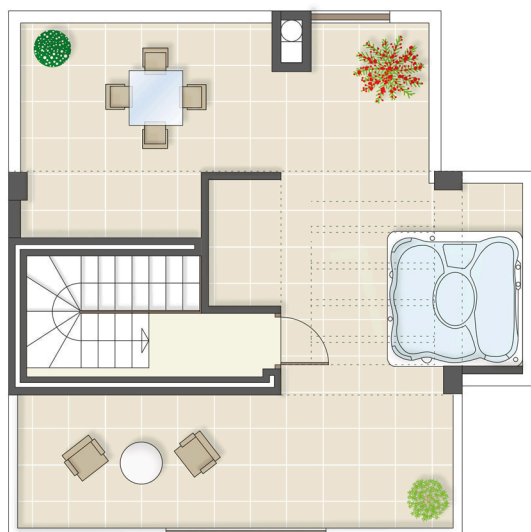

SUPERFICIES - LAGUNA ROSA PLUS

PLANTA BAJA	49,00m ²
PORCHE Y PERGOLA	12,00m ²
GALERÍA	4,00m ²
PLANTA ALTA	46,00m ²
TERRAZA PLANTA ALTA	16,00m ²
TORREÓN	4,00m ²
SOLARIUM	29,00m ²
+JARDÍN	

SUPERFICIES - LAGUNA ROSA

PLANTA BAJA	49,00m ²
PORCHE Y PERGOLA	12,00m ²
GALERÍA	4,00m ²
PLANTA ALTA	46,00m ²
TERRAZA PLANTA ALTA	16,00m ²
+JARDÍN	

SUPERFICIE PARCELA
251.97m²

RESIDENCIAL "VILLAS AMAY LAS LAGUNAS"

PARCELA Nº 6

ESCALA: 1/100

PLANTA CASTILLETE

PLANTA CUBIERTAS

PLANTA PRIMERA

Modelo "Laguna verde"

Superficie construida = 101,50 m²
 Solarium = 39,90 m²

Modelo "Laguna verde"

Superficie construida = 101,50 m²
Solarium = 39,90 m²

SUPERFICIES - LAGUNA AZUL 2D

PLANTA BAJA	49,00m ²
PORCHE Y PERGOLA	12,00m ²
GALERÍA	4,00m ²
PLANTA ALTA	46,00m ²
TORREÓN	4,00m ²
SOLARIUM	45,00m ²
+JARDÍN	

SUPERFICIES - LAGUNA AZUL 3D

PLANTA BAJA	49,00m ²
PORCHE Y PERGOLA	12,00m ²
GALERÍA	4,00m ²
PLANTA ALTA	46,00m ²
TORREÓN	4,00m ²
SOLARIUM	45,00m ²
+JARDÍN	