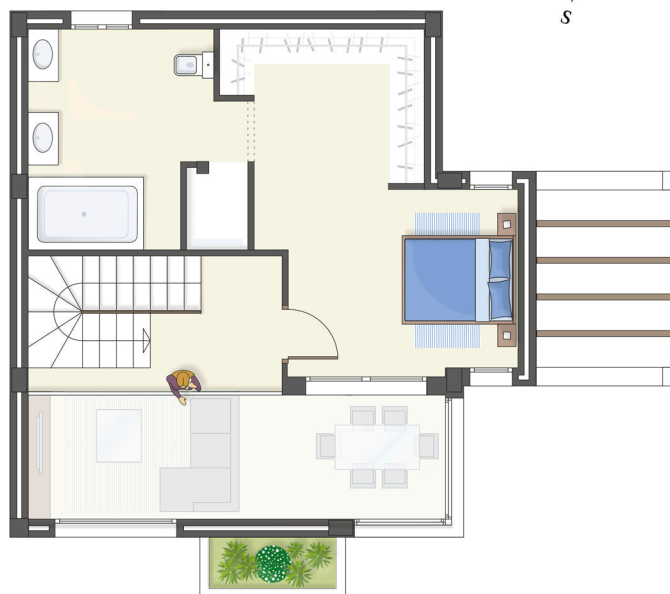

SUPERFICIES - LAGUNA ROSA PLUS

PLANTA BAJA	49,00m ²
PORCHE Y PERGOLA	12,00m ²
GALERÍA	4,00m ²
PLANTA ALTA	46,00m ²
TERRAZA PLANTA ALTA	16,00m ²
TORREÓN	4,00m ²
SOLARIUM	29,00m ²
+JARDÍN	

SUPERFICIES - LAGUNA ROSA

PLANTA BAJA	49,00m ²
PORCHE Y PERGOLA	12,00m ²
GALERÍA	4,00m ²
PLANTA ALTA	46,00m ²
TERRAZA PLANTA ALTA	16,00m ²
+JARDÍN	

SUPERFICIE PARCELA
251.97m²

RESIDENCIAL "VILLAS AMAY LAS LAGUNAS"

PARCELA Nº 6

ESCALA: 1/100

PLANTA CASTILLETE

PLANTA CUBIERTAS

PLANTA PRIMERA

Modelo "Laguna verde"

Superficie construida = 101,50 m²
 Solarium = 39,90 m²

Modelo "Laguna verde"

Superficie construida = 101,50 m²
Solarium = 39,90 m²

SUPERFICIES - LAGUNA AZUL 2D

PLANTA BAJA	49,00m ²
PORCHE Y PERGOLA	12,00m ²
GALERÍA	4,00m ²
PLANTA ALTA	46,00m ²
TORREÓN	4,00m ²
SOLARIUM	45,00m ²
+JARDÍN	

SUPERFICIES - LAGUNA AZUL 3D

PLANTA BAJA	49,00m ²
PORCHE Y PERGOLA	12,00m ²
GALERÍA	4,00m ²
PLANTA ALTA	46,00m ²
TORREÓN	4,00m ²
SOLARIUM	45,00m ²
+JARDÍN	