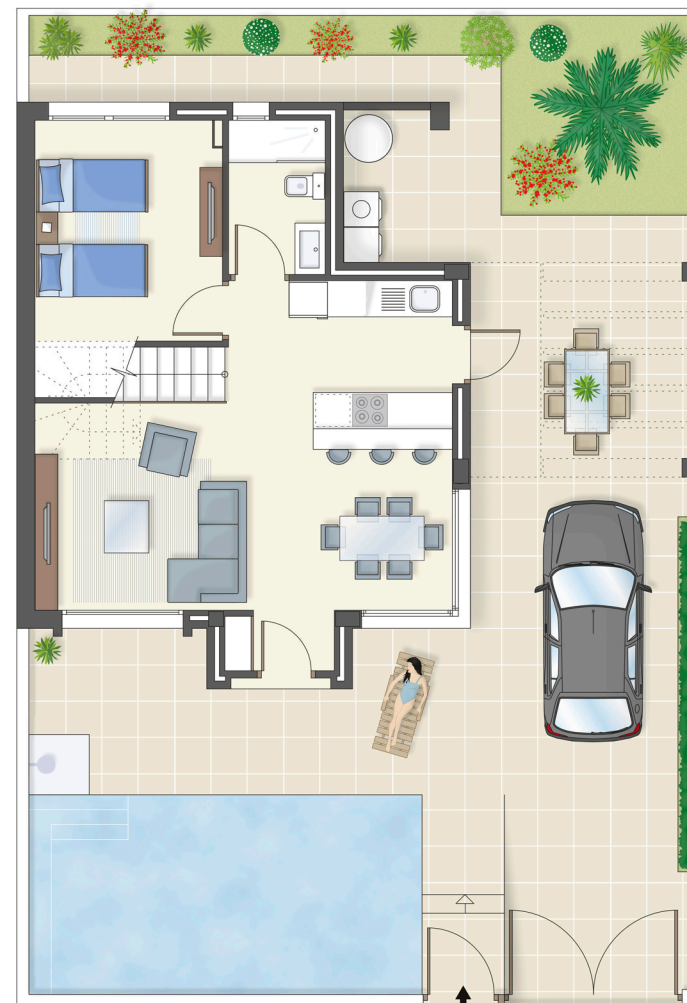

SUPERFICIES - LAGUNA ROSA PLUS

PLANTA BAJA	49,00m ²
PORCHE Y PERGOLA	12,00m ²
GALERÍA	4,00m ²
PLANTA ALTA	46,00m ²
TERRAZA PLANTA ALTA	16,00m ²
TORREÓN	4,00m ²
SOLARIUM	29,00m ²
+JARDÍN	

SUPERFICIES - LAGUNA ROSA

PLANTA BAJA	49,00m ²
PORCHE Y PERGOLA	12,00m ²
GALERÍA	4,00m ²
PLANTA ALTA	46,00m ²
TERRAZA PLANTA ALTA	16,00m ²
+JARDÍN	

SUPERFICIE PARCELA
251.97m²

RESIDENCIAL "VILLAS AMAY LAS LAGUNAS"

PARCELA Nº 6

ESCALA: 1/100

PLANTA CASTILLETE

PLANTA CUBIERTAS

PLANTA PRIMERA

Modelo "Laguna verde"

Superficie construida = 101,50 m²
 Solarium = 39,90 m²

Modelo "Laguna verde"

Superficie construida = 101,50 m²
Solarium = 39,90 m²

SUPERFICIES - LAGUNA AZUL 2D

PLANTA BAJA	49,00m ²
PORCHE Y PERGOLA	12,00m ²
GALERÍA	4,00m ²
PLANTA ALTA	46,00m ²
TORREÓN	4,00m ²
SOLARIUM	45,00m ²
+JARDÍN	

SUPERFICIES - LAGUNA AZUL 3D

PLANTA BAJA	49,00m ²
PORCHE Y PERGOLA	12,00m ²
GALERÍA	4,00m ²
PLANTA ALTA	46,00m ²
TORREÓN	4,00m ²
SOLARIUM	45,00m ²
+JARDÍN	