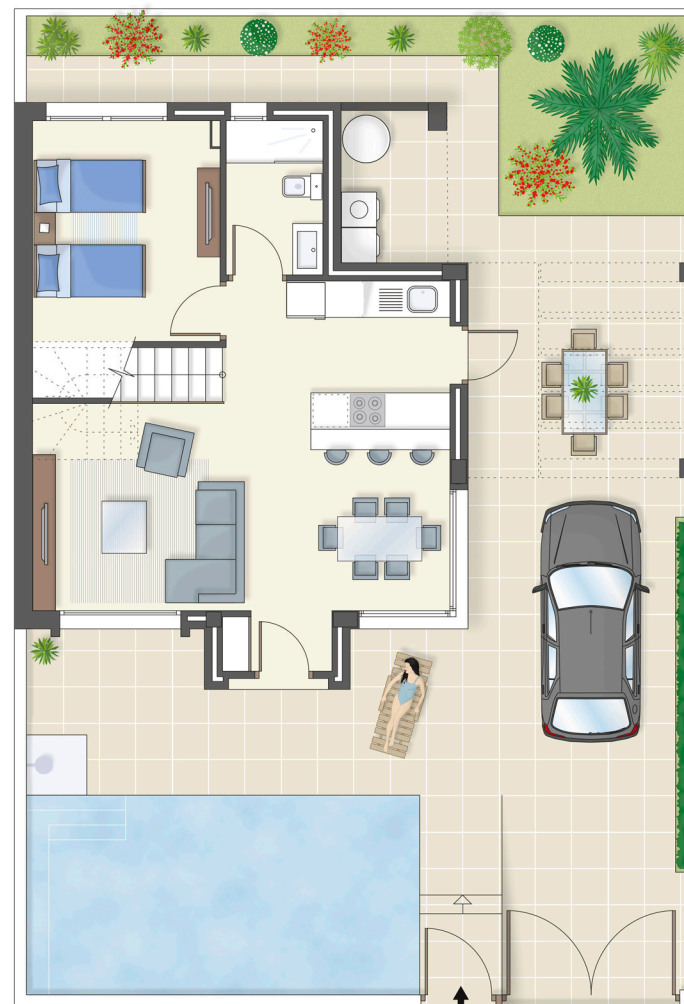

SUPERFICIES - LAGUNA ROSA PLUS

PLANTA BAJA	49,00m ²
PORCHE Y PERGOLA	12,00m ²
GALERÍA	4,00m ²
PLANTA ALTA	46,00m ²
TERRAZA PLANTA ALTA	16,00m ²
TORREÓN	4,00m ²
SOLARIUM	29,00m ²
+JARDÍN	

SUPERFICIES - LAGUNA ROSA

PLANTA BAJA	49,00m ²
PORCHE Y PERGOLA	12,00m ²
GALERÍA	4,00m ²
PLANTA ALTA	46,00m ²
TERRAZA PLANTA ALTA	16,00m ²
+JARDÍN	

SUPERFICIE PARCELA
251.97m²

RESIDENCIAL "VILLAS AMAY LAS LAGUNAS"

PARCELA Nº 6

ESCALA: 1/100

PLANTA CASTILLETE

PLANTA CUBIERTAS

PLANTA PRIMERA

Modelo "Laguna verde"

Superficie construida = 101,50 m²
 Solarium = 39,90 m²

Modelo "Laguna verde"

Superficie construida = 101,50 m²
Solarium = 39,90 m²

SUPERFICIES - LAGUNA AZUL 2D

PLANTA BAJA	49,00m ²
PORCHE Y PERGOLA	12,00m ²
GALERÍA	4,00m ²
PLANTA ALTA	46,00m ²
TORREÓN	4,00m ²
SOLARIUM	45,00m ²
+JARDÍN	

SUPERFICIES - LAGUNA AZUL 3D

PLANTA BAJA	49,00m ²
PORCHE Y PERGOLA	12,00m ²
GALERÍA	4,00m ²
PLANTA ALTA	46,00m ²
TORREÓN	4,00m ²
SOLARIUM	45,00m ²
+JARDÍN	