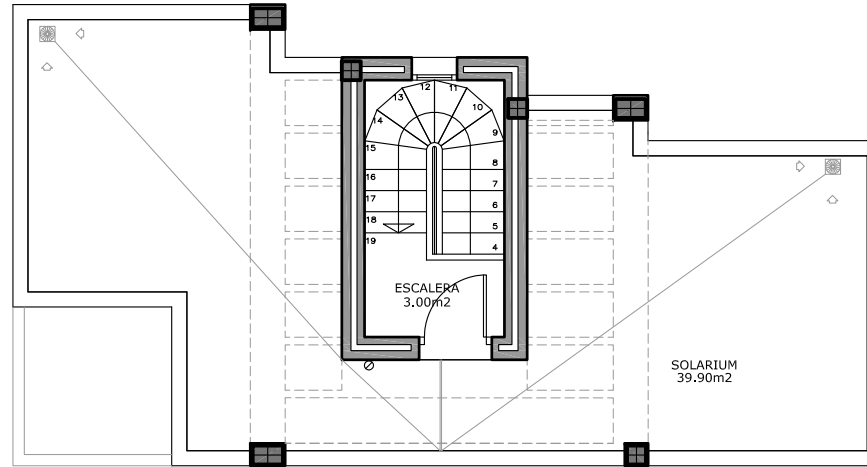

SUPERFICIES - LAGUNA ROSA PLUS

PLANTA BAJA	49,00m ²
PORCHE Y PERGOLA	12,00m ²
GALERÍA	4,00m ²
PLANTA ALTA	46,00m ²
TERRAZA PLANTA ALTA	16,00m ²
TORREÓN	4,00m ²
SOLARIUM	29,00m ²
+JARDÍN	

SUPERFICIES - LAGUNA ROSA

PLANTA BAJA	49,00m ²
PORCHE Y PERGOLA	12,00m ²
GALERÍA	4,00m ²
PLANTA ALTA	46,00m ²
TERRAZA PLANTA ALTA	16,00m ²
+JARDÍN	

SUPERFICIE PARCELA
251.97m²

RESIDENCIAL "VILLAS AMAY LAS LAGUNAS"

PARCELA Nº 6

ESCALA: 1/100

PLANTA CASTILLETE

PLANTA CUBIERTAS

PLANTA PRIMERA

Modelo "Laguna verde"

Superficie construida = 101,50 m²
 Solarium = 39,90 m²

Modelo "Laguna verde"

Superficie construida = 101,50 m²
Solarium = 39,90 m²

SUPERFICIES - LAGUNA AZUL 2D

PLANTA BAJA	49,00m ²
PORCHE Y PERGOLA	12,00m ²
GALERÍA	4,00m ²
PLANTA ALTA	46,00m ²
TORREÓN	4,00m ²
SOLARIUM	45,00m ²
+JARDÍN	

SUPERFICIES - LAGUNA AZUL 3D

PLANTA BAJA	49,00m ²
PORCHE Y PERGOLA	12,00m ²
GALERÍA	4,00m ²
PLANTA ALTA	46,00m ²
TORREÓN	4,00m ²
SOLARIUM	45,00m ²
+JARDÍN	