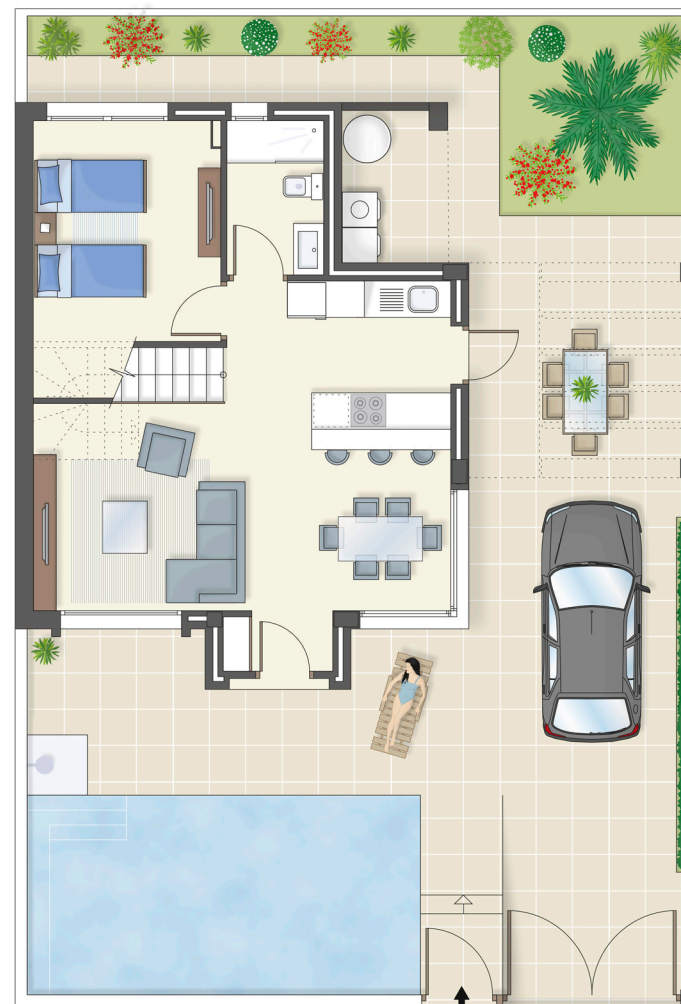

SUPERFICIES - LAGUNA ROSA PLUS

PLANTA BAJA	49,00m ²
PORCHE Y PERGOLA	12,00m ²
GALERÍA	4,00m ²
PLANTA ALTA	46,00m ²
TERRAZA PLANTA ALTA	16,00m ²
TORREÓN	4,00m ²
SOLARIUM	29,00m ²
+JARDÍN	

SUPERFICIES - LAGUNA ROSA

PLANTA BAJA	49,00m ²
PORCHE Y PERGOLA	12,00m ²
GALERÍA	4,00m ²
PLANTA ALTA	46,00m ²
TERRAZA PLANTA ALTA	16,00m ²
+JARDÍN	

SUPERFICIE PARCELA
251.97m²

RESIDENCIAL "VILLAS AMAY LAS LAGUNAS"

PARCELA Nº 6

ESCALA: 1/100

PLANTA CASTILLETE

PLANTA CUBIERTAS

PLANTA PRIMERA

Modelo "Laguna verde"

Superficie construida = 101,50 m²
 Solarium = 39,90 m²

Modelo "Laguna verde"

Superficie construida = 101,50 m²
Solarium = 39,90 m²

SUPERFICIES - LAGUNA AZUL 2D

PLANTA BAJA	49,00m ²
PORCHE Y PERGOLA	12,00m ²
GALERÍA	4,00m ²
PLANTA ALTA	46,00m ²
TORREÓN	4,00m ²
SOLARIUM	45,00m ²
+JARDÍN	

SUPERFICIES - LAGUNA AZUL 3D

PLANTA BAJA	49,00m ²
PORCHE Y PERGOLA	12,00m ²
GALERÍA	4,00m ²
PLANTA ALTA	46,00m ²
TORREÓN	4,00m ²
SOLARIUM	45,00m ²
+JARDÍN	