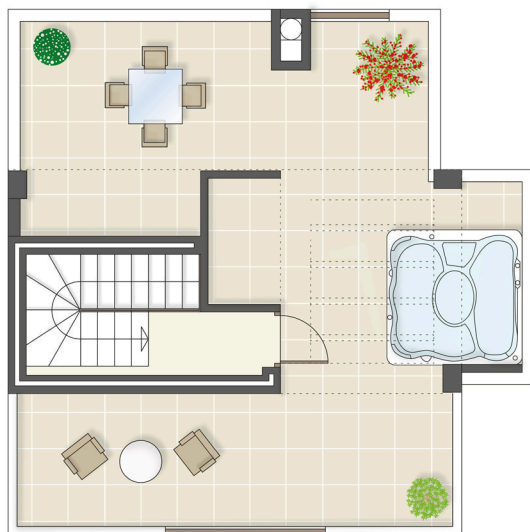

SUPERFICIES - LAGUNA ROSA PLUS

PLANTA BAJA	49,00m ²
PORCHE Y PERGOLA	12,00m ²
GALERÍA	4,00m ²
PLANTA ALTA	46,00m ²
TERRAZA PLANTA ALTA	16,00m ²
TORREÓN	4,00m ²
SOLARIUM	29,00m ²
+JARDÍN	

SUPERFICIES - LAGUNA ROSA

PLANTA BAJA	49,00m ²
PORCHE Y PERGOLA	12,00m ²
GALERÍA	4,00m ²
PLANTA ALTA	46,00m ²
TERRAZA PLANTA ALTA	16,00m ²
+JARDÍN	

SUPERFICIE PARCELA
251.97m²

RESIDENCIAL "VILLAS AMAY LAS LAGUNAS"

PARCELA Nº 6

ESCALA: 1/100

PLANTA CASTILLETE

PLANTA CUBIERTAS

PLANTA PRIMERA

Modelo "Laguna verde"

Superficie construida = 101,50 m²
 Solarium = 39,90 m²

Modelo "Laguna verde"

Superficie construida = 101,50 m²
Solarium = 39,90 m²

SUPERFICIES - LAGUNA AZUL 2D

PLANTA BAJA	49,00m ²
PORCHE Y PERGOLA	12,00m ²
GALERÍA	4,00m ²
PLANTA ALTA	46,00m ²
TORREÓN	4,00m ²
SOLARIUM	45,00m ²
+JARDÍN	

SUPERFICIES - LAGUNA AZUL 3D

PLANTA BAJA	49,00m ²
PORCHE Y PERGOLA	12,00m ²
GALERÍA	4,00m ²
PLANTA ALTA	46,00m ²
TORREÓN	4,00m ²
SOLARIUM	45,00m ²
+JARDÍN	