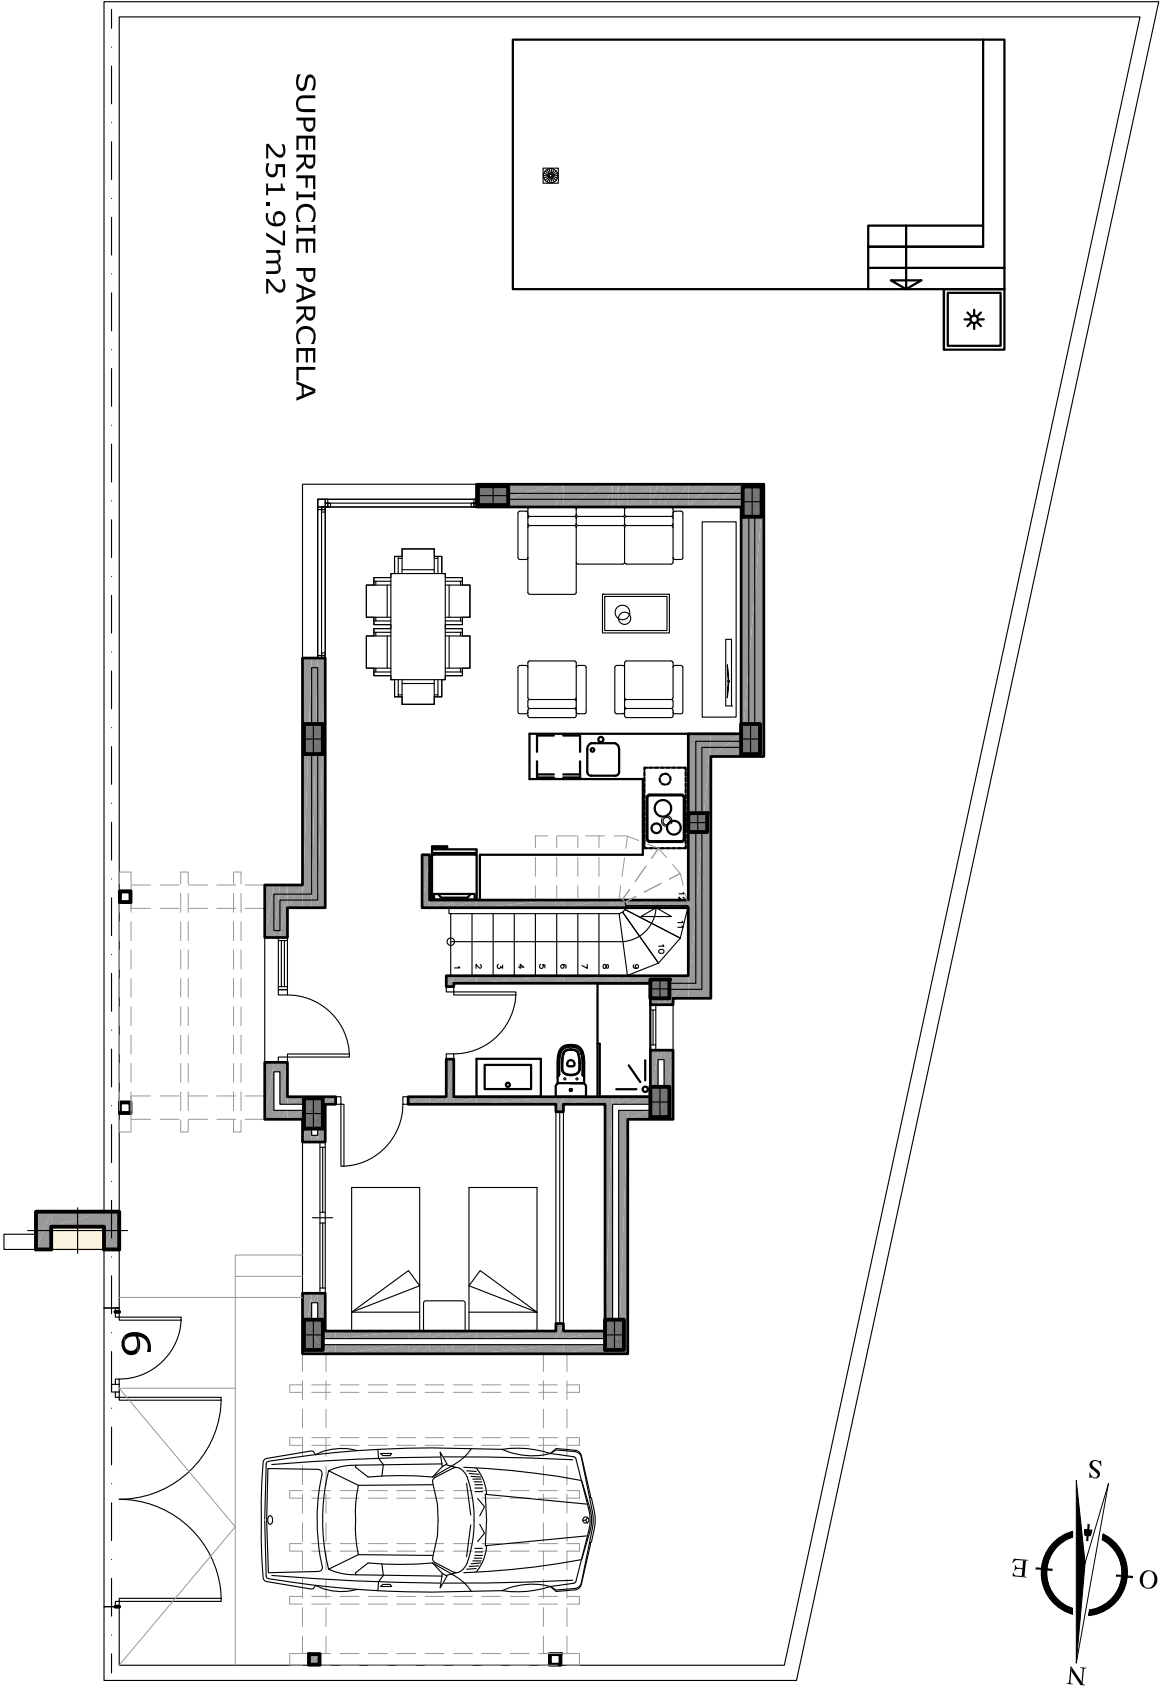

SUPERFICIES - LAGUNA ROSA PLUS

PLANTA BAJA	49,00m ²
PORCHE Y PERGOLA	12,00m ²
GALERÍA	4,00m ²
PLANTA ALTA	46,00m ²
TERRAZA PLANTA ALTA	16,00m ²
TORREÓN	4,00m ²
SOLARIUM	29,00m ²
+JARDÍN	

SUPERFICIES - LAGUNA ROSA

PLANTA BAJA	49,00m ²
PORCHE Y PERGOLA	12,00m ²
GALERÍA	4,00m ²
PLANTA ALTA	46,00m ²
TERRAZA PLANTA ALTA	16,00m ²
+JARDÍN	

SUPERFICIE PARCELA
251.97m²

RESIDENCIAL "VILLAS AMAY LAS LAGUNAS"

PARCELA Nº 6

ESCALA: 1/100

PLANTA CASTILLETE

PLANTA CUBIERTAS

PLANTA PRIMERA

Modelo "Laguna verde"

Superficie construida = 101,50 m²
 Solarium = 39,90 m²

Modelo "Laguna verde"

Superficie construida = 101,50 m²
Solarium = 39,90 m²

SUPERFICIES - LAGUNA AZUL 2D

PLANTA BAJA	49,00m ²
PORCHE Y PERGOLA	12,00m ²
GALERÍA	4,00m ²
PLANTA ALTA	46,00m ²
TORREÓN	4,00m ²
SOLARIUM	45,00m ²
+JARDÍN	

SUPERFICIES - LAGUNA AZUL 3D

PLANTA BAJA	49,00m ²
PORCHE Y PERGOLA	12,00m ²
GALERÍA	4,00m ²
PLANTA ALTA	46,00m ²
TORREÓN	4,00m ²
SOLARIUM	45,00m ²
+JARDÍN	